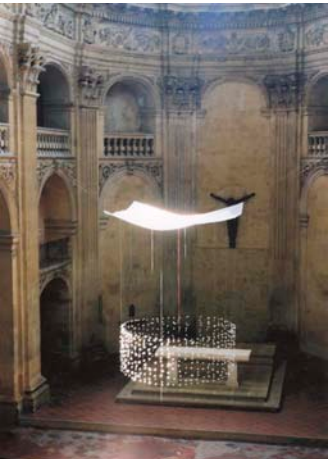

vol1 / deux coupoles

vol2 / barque

vol3 / vestiaire

vol4 / couronne

vol6 / spirale

vol5 / au lavoir

## livre sans fin isa barbier

Isa Barbier crée des installations in situ qui sont généralement détruites en fin d'exposition; sculptures aériennes, elles se composent principalement de plumes, fil nylon et cire, mais parfois aussi de pétales de roses, ou de petits miroirs. Le « livre sans fin » veut retracer par une suite d'éditions les itinéraires de création de ces installations in situ : les phases de leur apparition et les traces de leur exposition, avant le temps de leur disparition. Chaque installation est donc le sujet d'un volume du « livre sans fin » sous la forme d'un petit leporello, livre plié qui se déplie en accordéon :

- face cachée/verso : dessins, croquis, esquisses de la genèse de l'installation,
- face montrée/recto : photos de l'installation réalisée.

Chaque nouvel « itinéraire » se lie au précédent en un « livre sans fin ».